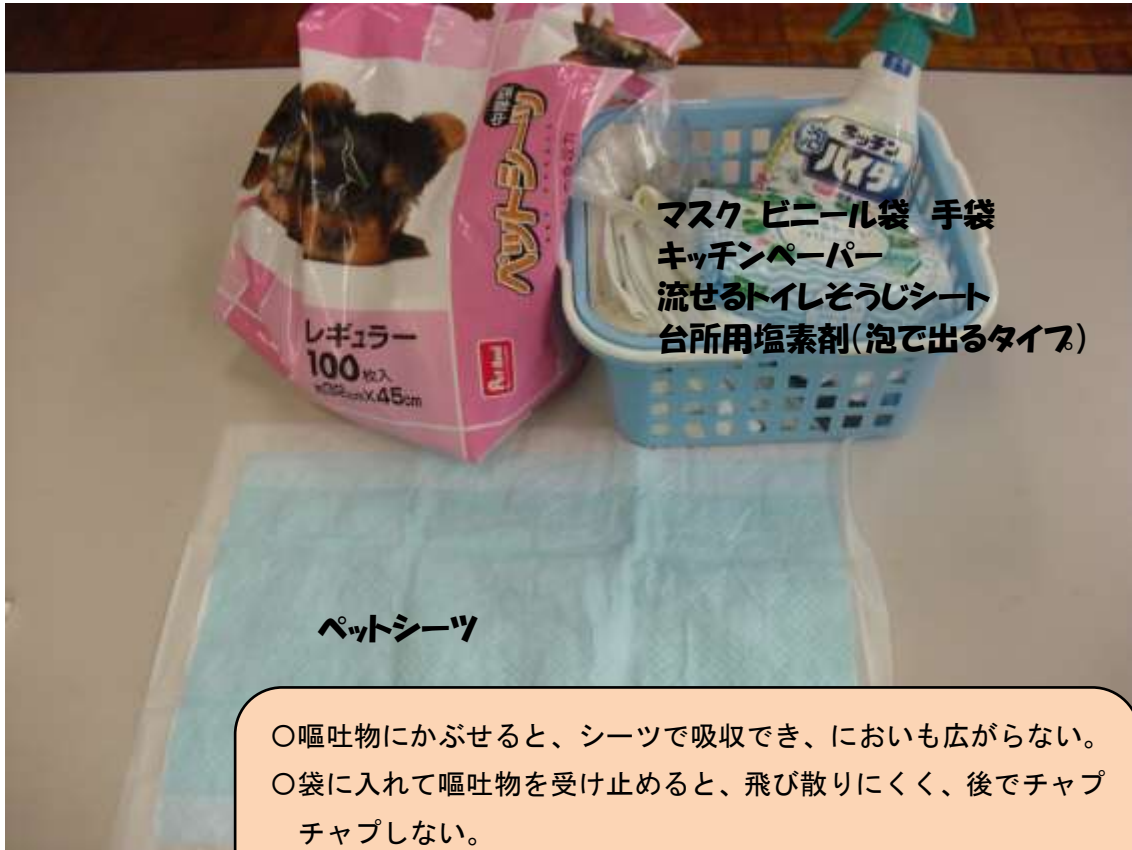

## 嘔吐物処理セット

- 嘔吐物にかぶせると、シートで吸収でき、においも広がらない。
- 袋に入れて嘔吐物を受け止めると、飛び散りにくく、後でチャップチャップしない。
- トイレがない場所で尿意をどうしてもがまんできないという非常時に袋に入れて使用という裏技も。